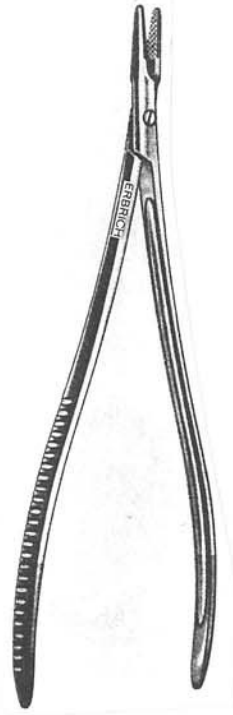

25 cm
03E-174
03E-178 TC

Hösel, 25 cm

03E-175
03E-179 TC

NADELHALTER
NEEDLE HOLDERS
PORTE AIGUILLES

Zweifel

20 cm
03E-056
03E-058 TC

23 cm ^{1/4}
03E-057
03E-059 TC

NADELHALTER
NEEDLE HOLDERS
PORTE AIGUILLES

Crile, 15 cm
03E-185
03E-186 TC

Tönnis

Tönnis-Ryder

Langenbeck

TC Nadelhalter für Linkshänder
TC Needle Holders for Left-Hander

13,0 cm
03E-063L

WEBSTER

13,0 cm
03E-060L