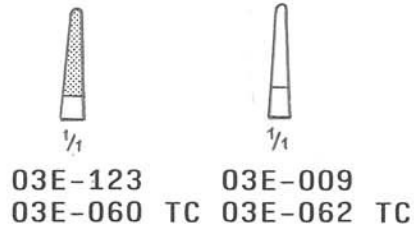

NADELHALTER
 NEEDLE HOLDERS
 PORTE AIGUILLES

Halsey
 13 cm

Webster
 13 cm
 03E-010
 03E-063 TC

Derf
 12 cm
 03E-018
 03E-065 TC

Hegar-Baumgartner
 14 cm
 03E-019
 03E-030 TC

Killner
 12,5 cm

NADELHALTER
NEEDLE HOLDERS
PORTE AIGUILLES

18 cm

03E-094 TC

20 cm

03E-095 TC

26 cm ^{1/2}

03E-096 TC

Bozemann

^{1/2}