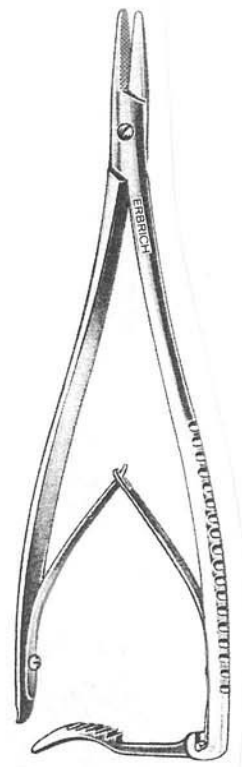

25 cm
03E-174
03E-178 TC

Hösel, 25 cm

03E-175
03E-179 TC

NADELHALTER
NEEDLE HOLDERS
PORTE AIGUILLES

Zweifel

20 cm
03E-056
03E-058 TC

23 cm ^{1/4}
03E-057
03E-059 TC

NADELHALTER
NEEDLE HOLDERS
PORTE AIGUILLES

Crile, 15 cm
03E-185
03E-186 TC

Tönnis

Tönnis-Ryder

Langenbeck

TC Nadelhalter für Linkshänder
TC Needle Holders for Left-Hander

13,0 cm
03E-063L

WEBSTER

13,0 cm
03E-060L