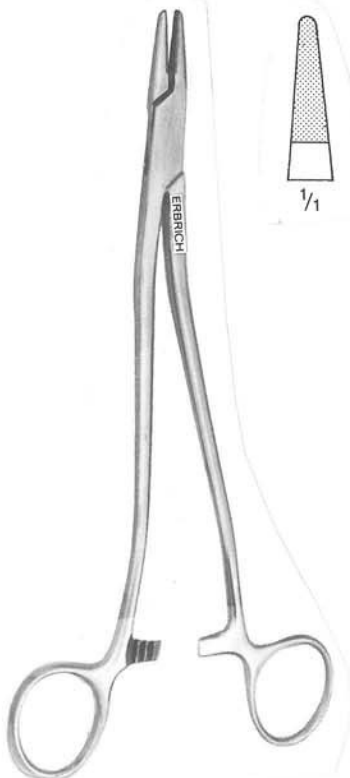

Crile-Murray
15 cm
03E-008

NADELHALTER
 NEEDLE HOLDERS
 PORTE AIGUILLES

DeBakey

Stratte

Ryder

Micro-Ryder

NADELHALTER
 NEEDLE HOLDERS
 PORTE AIGUILLES

Heaney

18 cm

03E-094 TC

20 cm

03E-095 TC

26 cm ^{1/2}

03E-096 TC

Bozemann

^{1/2}

20 cm 03E-130 TC

24 cm 03E-131 TC

30 cm 03E-132 TC

NADELHALTER
NEEDLE HOLDERS
PORTE AIGUILLES

Mathieu

$\frac{1}{1}$				
	14 cm	17 cm	20 cm	24 cm
	03E-015	03E-016	03E-017	03E-020
	03E-040 TC	03E-028 TC	03E-032 TC	03E-033 TC