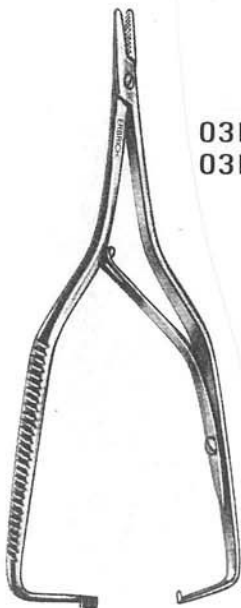

20 cm 03E-130 TC

24 cm 03E-131 TC

30 cm 03E-132 TC

NADELHALTER
NEEDLE HOLDERS
PORTE AIGUILLES

Mathieu

$\frac{1}{1}$				
	14 cm	17 cm	20 cm	24 cm
	03E-015	03E-016	03E-017	03E-020
	03E-040 TC	03E-028 TC	03E-032 TC	03E-033 TC

$\frac{1}{1}$		
	17 cm	20 cm
	03E-016.10	03E-017.10
	03E-028.10 TC	03E-032.10 TC

Mathieu

$\frac{1}{1}$			
	17 cm	20 cm	24 cm
	03E-041	03E-042	03E-043
	03E-044 TC	03E-045 TC	03E-046 TC

$\frac{1}{1}$		
	17 cm	20 cm
	03E-041.10	03E-042.10
	03E-044.10 TC	03E-045.10 TC

NADELHALTER
 NEEDLE HOLDERS
 PORTE AIGUILLES

Mini-Gillies, 14,5 cm
 03E-074
 03E-075 TC

Gillies, 16 cm
 03E-014
 03E-076 TC

Boynton, 12 cm

03E-048
 03E-050 TC

03E-049
 03E-051 TC

Arruga, 16 cm

03E-052
 03E-054 TC