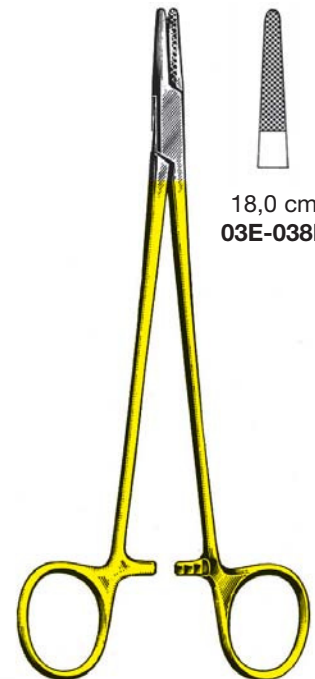

25 cm
03E-174
03E-178 TC

Hösel, 25 cm

03E-175
03E-179 TC

NADELHALTER
NEEDLE HOLDERS
PORTE AIGUILLES

Zweifel

20 cm
03E-056
03E-058 TC

23 cm ^{1/4}
03E-057
03E-059 TC

NADELHALTER
NEEDLE HOLDERS
PORTE AIGUILLES

Crile, 15 cm
03E-185
03E-186 TC

Tönnis

Tönnis-Ryder

Langenbeck

TC Nadelhalter für Linkshänder
TC Needle Holders for Left-Hander

13,0 cm
03E-063L

WEBSTER

13,0 cm
03E-060L

HALSEY

14,0 cm
03E-030L

HEGAR-BAUMGARTNER

15,0 cm
03E-029L

CRILE-WOOD

16,0 cm
03E-036L

18,0 cm
03E-025L

MAYO-HEGAR

15,0 cm
03E-101L

18,0 cm
03E-102L

RYDER

18,0 cm
03E-038L

DE BAKEY