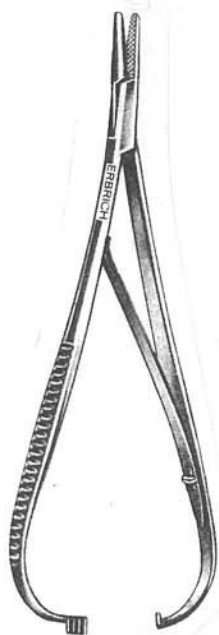

Crile-Murray
15 cm
03E-008

NADELHALTER
 NEEDLE HOLDERS
 PORTE AIGUILLES

DeBakey

Stratte

Ryder

Micro-Ryder

NADELHALTER
 NEEDLE HOLDERS
 PORTE AIGUILLES

Heaney

18 cm

03E-094 TC

20 cm

03E-095 TC

26 cm ^{1/2}

03E-096 TC

Bozemann

^{1/2}

20 cm 03E-130 TC

24 cm 03E-131 TC

30 cm 03E-132 TC

NADELHALTER
NEEDLE HOLDERS
PORTE AIGUILLES

Mathieu

$\frac{1}{1}$				
	14 cm	17 cm	20 cm	24 cm
	03E-015	03E-016	03E-017	03E-020
	03E-040 TC	03E-028 TC	03E-032 TC	03E-033 TC

$\frac{1}{1}$		
	17 cm	20 cm
	03E-016.10	03E-017.10
	03E-028.10 TC	03E-032.10 TC

Mathieu

$\frac{1}{1}$			
	17 cm	20 cm	24 cm
	03E-041	03E-042	03E-043
	03E-044 TC	03E-045 TC	03E-046 TC

$\frac{1}{1}$		
	17 cm	20 cm
	03E-041.10	03E-042.10
	03E-044.10 TC	03E-045.10 TC