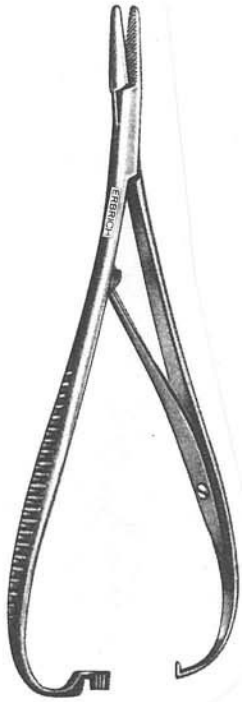

NADELHALTER
 NEEDLE HOLDERS
 PORTE AIGUILLES

Mini-Gillies, 14,5 cm
 03E-074
 03E-075 TC

Gillies, 16 cm
 03E-014
 03E-076 TC

Boynton, 12 cm

03E-048
 03E-050 TC

03E-049
 03E-051 TC

Arruga, 16 cm

03E-052
 03E-054 TC

03E-053
 03E-055 TC

NADELHALTER
NEEDLE HOLDERS
PORTE AIGUILLES

Olsen-Hegar

		
14 cm	17 cm	19 cm
03E-011	03E-012	03E-013
03E-071 TC	03E-072 TC	03E-073 TC

Mini-Olsen-Hegar, 12 cm

	
03E-067	03E-068
03E-069 TC	03E-070 TC

Mathieu-Olsen

		
14 cm	17 cm	19 cm
03E-077	03E-078	03E-079
03E-080 TC	03E-081 TC	03E-082 TC

Mathieu-Kocher

			1/4
14 cm 03E-145 03E-148 TC	17 cm 03E-146 03E-149 TC	20 cm 03E-147 03E-150 TC	

Mathieu-Ryder, 2 mm