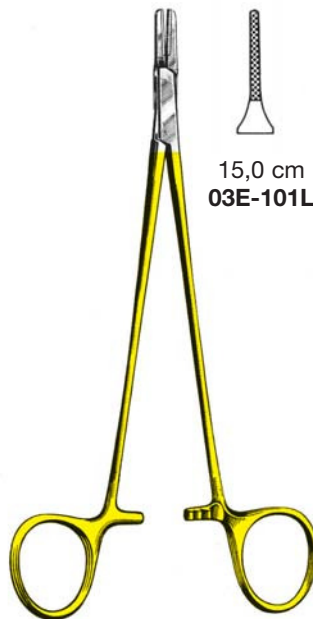

25 cm
03E-174
03E-178 TC

Hösel, 25 cm

03E-175
03E-179 TC

NADELHALTER
NEEDLE HOLDERS
PORTE AIGUILLES

Zweifel

20 cm
03E-056
03E-058 TC

23 cm ^{1/4}
03E-057
03E-059 TC

NADELHALTER
NEEDLE HOLDERS
PORTE AIGUILLES

Crile, 15 cm
03E-185
03E-186 TC

Tönnis

Tönnis-Ryder

Langenbeck

TC Nadelhalter für Linkshänder
TC Needle Holders for Left-Hander

13,0 cm
03E-063L

WEBSTER

13,0 cm
03E-060L

HALSEY

14,0 cm
03E-030L

HEGAR-BAUMGARTNER

15,0 cm
03E-029L

CRILE-WOOD

16,0 cm
03E-036L

18,0 cm
03E-025L

MAYO-HEGAR

15,0 cm
03E-101L

18,0 cm
03E-102L

RYDER

18,0 cm
03E-038L

DE BAKEY