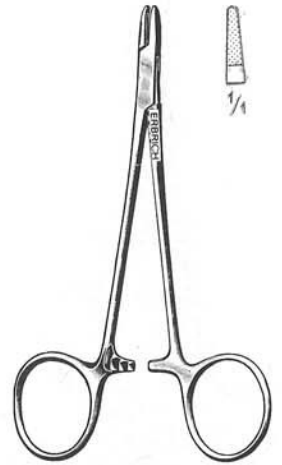

NADELHALTER
 NEEDLE HOLDERS
 PORTE AIGUILLES

Halsey
 13 cm

Webster
 13 cm
 03E-010
 03E-063 TC

Derf
 12 cm
 03E-018
 03E-065 TC

Hegar-Baumgartner
 14 cm
 03E-019
 03E-030 TC

Killner
 12,5 cm

NADELHALTER
NEEDLE HOLDERS
PORTE AIGUILLES

Mayo-Hegar

						
14 cm	16 cm	18 cm	20 cm	24 cm	26 cm	30 cm
03E-001	03E-002	03E-003	03E-004	03E-120	03E-005	03E-121
TC 03E-035	03E-036	03E-025	03E-026	03E-031	03E-027	03E-034

Crile-Wood
15 cm
03E-007
03E-029 TC

Crile-Murray
15 cm
03E-008

NADELHALTER
 NEEDLE HOLDERS
 PORTE AIGUILLES

DeBakey

Stratte

Ryder

Micro-Ryder

NADELHALTER
 NEEDLE HOLDERS
 PORTE AIGUILLES

Heaney

18 cm

03E-094 TC

20 cm

03E-095 TC

26 cm ^{1/2}

03E-096 TC

Bozemann

^{1/2}