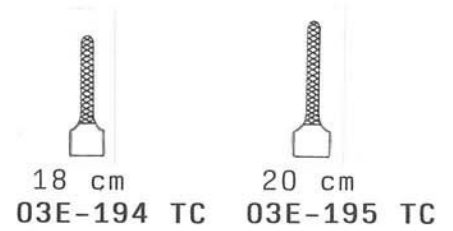

			1/4
14 cm 03E-155 TC	17 cm 03E-156 TC	20 cm 03E-157 TC	

17 cm	03E-160	03E-163 TC
20 cm	03E-161	03E-164 TC

Mathieu-Metzenbaum

Lichtenberg

17 cm
03E-166
03E-169 TC

20 cm
03E-167
03E-170 TC

Hösel

20 cm
03E-173
03E-177 TC

25 cm
03E-174
03E-178 TC

Hösel, 25 cm

03E-175
03E-179 TC

NADELHALTER
NEEDLE HOLDERS
PORTE AIGUILLES

Zweifel

20 cm
03E-056
03E-058 TC

23 cm ^{1/4}
03E-057
03E-059 TC

NADELHALTER
NEEDLE HOLDERS
PORTE AIGUILLES

Crile, 15 cm
03E-185
03E-186 TC

Tönnis

Tönnis-Ryder

Langenbeck

TC Nadelhalter für Linkshänder
TC Needle Holders for Left-Hander

13,0 cm
03E-063L

WEBSTER

13,0 cm
03E-060L