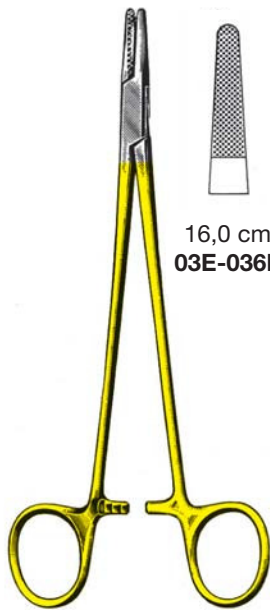

25 cm
03E-174
03E-178 TC

Hösel, 25 cm

03E-175
03E-179 TC

NADELHALTER
NEEDLE HOLDERS
PORTE AIGUILLES

Zweifel

20 cm
03E-056
03E-058 TC

23 cm ^{1/4}
03E-057
03E-059 TC

NADELHALTER
NEEDLE HOLDERS
PORTE AIGUILLES

Crile, 15 cm
03E-185
03E-186 TC

Tönnis

Tönnis-Ryder

Langenbeck

TC Nadelhalter für Linkshänder
TC Needle Holders for Left-Hander

13,0 cm
03E-063L

WEBSTER

13,0 cm
03E-060L

HALSEY

14,0 cm
03E-030L

HEGAR-BAUMGARTNER

15,0 cm
03E-029L

CRILE-WOOD

16,0 cm
03E-036L

18,0 cm
03E-025L

MAYO-HEGAR

15,0 cm
03E-101L

18,0 cm
03E-102L

RYDER

18,0 cm
03E-038L

DE BAKEY