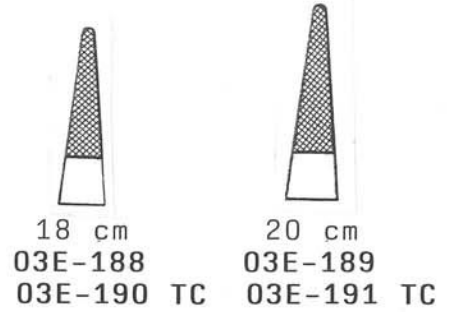

			1/4
14 cm 03E-155 TC	17 cm 03E-156 TC	20 cm 03E-157 TC	

17 cm	03E-160	03E-163 TC
20 cm	03E-161	03E-164 TC

Mathieu-Metzenbaum

Lichtenberg

17 cm
03E-166
03E-169 TC

20 cm
03E-167
03E-170 TC

Hösel

20 cm
03E-173
03E-177 TC

25 cm
03E-174
03E-178 TC

Hösel, 25 cm

03E-175
03E-179 TC

NADELHALTER
NEEDLE HOLDERS
PORTE AIGUILLES

Zweifel

20 cm
03E-056
03E-058 TC

23 cm ^{1/4}
03E-057
03E-059 TC

NADELHALTER
NEEDLE HOLDERS
PORTE AIGUILLES

Crile, 15 cm
03E-185
03E-186 TC

Tönnis

Tönnis-Ryder

Langenbeck

TC Nadelhalter für Linkshänder
TC Needle Holders for Left-Hander

13,0 cm
03E-063L

WEBSTER

13,0 cm
03E-060L