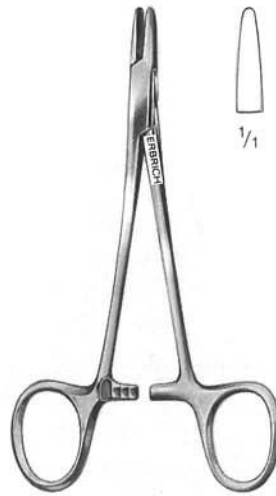

NADELHALTER
 NEEDLE HOLDERS
 PORTE AIGUILLES

Halsey
 13 cm

Webster
 13 cm
 03E-010
 03E-063 TC

Derf
 12 cm
 03E-018
 03E-065 TC

Hegar-Baumgartner
 14 cm
 03E-019
 03E-030 TC

Killner
 12,5 cm

NADELHALTER
NEEDLE HOLDERS
PORTE AIGUILLES

Mayo-Hegar

						
14 cm	16 cm	18 cm	20 cm	24 cm	26 cm	30 cm
03E-001	03E-002	03E-003	03E-004	03E-120	03E-005	03E-121
TC 03E-035	03E-036	03E-025	03E-026	03E-031	03E-027	03E-034

Crile-Wood
15 cm
03E-007
03E-029 TC

Crile-Murray
15 cm
03E-008

NADELHALTER
 NEEDLE HOLDERS
 PORTE AIGUILLES

DeBakey

Stratte

Ryder

Micro-Ryder

NADELHALTER
 NEEDLE HOLDERS
 PORTE AIGUILLES

Heaney

18 cm

03E-094 TC

20 cm

03E-095 TC

26 cm ^{1/2}

03E-096 TC

Bozemann

^{1/2}