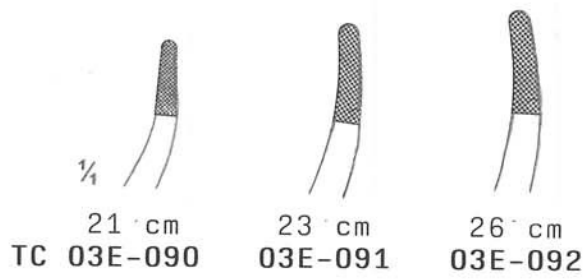

Crile-Murray
15 cm
03E-008

NADELHALTER
 NEEDLE HOLDERS
 PORTE AIGUILLES

DeBakey

Stratte

Ryder

Micro-Ryder

NADELHALTER
 NEEDLE HOLDERS
 PORTE AIGUILLES

Heaney

18 cm

03E-094 TC

20 cm

03E-095 TC

26 cm ^{1/2}

03E-096 TC

Bozemann

^{1/2}