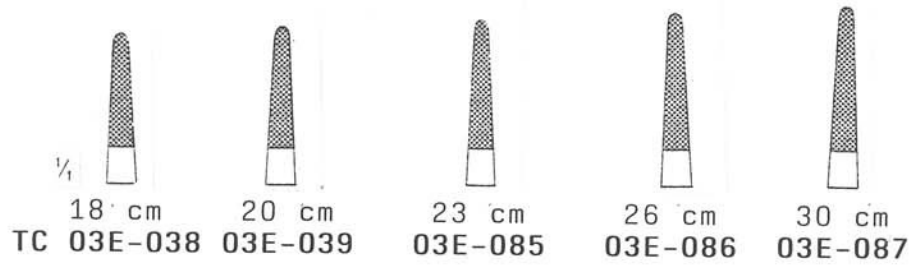

NADELHALTER
NEEDLE HOLDERS
PORTE AIGUILLES