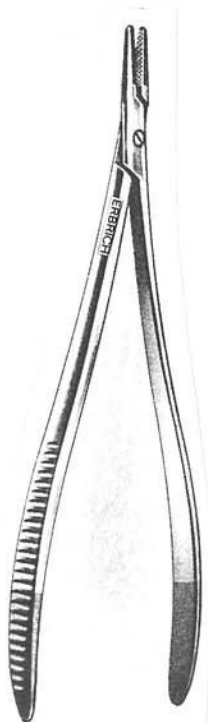

			1/4
14 cm 03E-155 TC	17 cm 03E-156 TC	20 cm 03E-157 TC	

17 cm	03E-160	03E-163 TC
20 cm	03E-161	03E-164 TC

Mathieu-Metzenbaum

Lichtenberg

17 cm
03E-166
03E-169 TC

20 cm
03E-167
03E-170 TC

Hösel

20 cm
03E-173
03E-177 TC

25 cm
03E-174
03E-178 TC

Hösel, 25 cm

03E-175
03E-179 TC

NADELHALTER
NEEDLE HOLDERS
PORTE AIGUILLES

Zweifel

20 cm
03E-056
03E-058 TC

23 cm ^{1/4}
03E-057
03E-059 TC

NADELHALTER
NEEDLE HOLDERS
PORTE AIGUILLES

Crile, 15 cm
03E-185
03E-186 TC

Tönnis

Tönnis-Ryder

Langenbeck

TC Nadelhalter für Linkshänder
TC Needle Holders for Left-Hander

13,0 cm
03E-063L

WEBSTER

13,0 cm
03E-060L