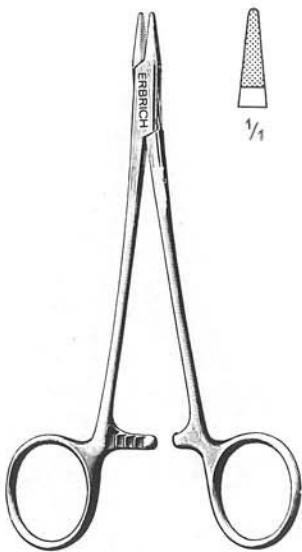

NADELHALTER
 NEEDLE HOLDERS
 PORTE AIGUILLES

Halsey
 13 cm

Webster
 13 cm
 03E-010
 03E-063 TC

Derf
 12 cm
 03E-018
 03E-065 TC

Hegar-Baumgartner
 14 cm
 03E-019
 03E-030 TC

Killner
 12,5 cm

NADELHALTER
NEEDLE HOLDERS
PORTE AIGUILLES

Mayo-Hegar

						
14 cm	16 cm	18 cm	20 cm	24 cm	26 cm	30 cm
03E-001	03E-002	03E-003	03E-004	03E-120	03E-005	03E-121
TC 03E-035	03E-036	03E-025	03E-026	03E-031	03E-027	03E-034

Crile-Wood
15 cm
03E-007
03E-029 TC

Crile-Murray
15 cm
03E-008

NADELHALTER
 NEEDLE HOLDERS
 PORTE AIGUILLES

DeBakey

Stratte

Ryder

Micro-Ryder

NADELHALTER
 NEEDLE HOLDERS
 PORTE AIGUILLES

Heaney

18 cm

03E-094 TC

20 cm

03E-095 TC

26 cm ^{1/2}

03E-096 TC

Bozemann

^{1/2}