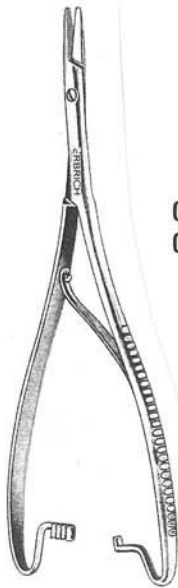

Mathieu-Olsen

		
14 cm	17 cm	19 cm
03E-077	03E-078	03E-079
03E-080 TC	03E-081 TC	03E-082 TC

Mathieu-Kocher

			1/4
14 cm 03E-145 03E-148 TC	17 cm 03E-146 03E-149 TC	20 cm 03E-147 03E-150 TC	

Mathieu-Ryder, 2 mm

			1/4
14 cm 03E-155 TC	17 cm 03E-156 TC	20 cm 03E-157 TC	

17 cm	03E-160	03E-163 TC
20 cm	03E-161	03E-164 TC

Mathieu-Metzenbaum

Lichtenberg

17 cm
03E-166
03E-169 TC

20 cm
03E-167
03E-170 TC

Hösel

20 cm
03E-173
03E-177 TC

25 cm
03E-174
03E-178 TC

Hösel, 25 cm

03E-175
03E-179 TC

NADELHALTER
NEEDLE HOLDERS
PORTE AIGUILLES

Zweifel

20 cm
03E-056
03E-058 TC

23 cm ^{1/4}
03E-057
03E-059 TC

NADELHALTER
NEEDLE HOLDERS
PORTE AIGUILLES

Crile, 15 cm
03E-185
03E-186 TC

Tönnis

Tönnis-Ryder

Langenbeck

TC Nadelhalter für Linkshänder
TC Needle Holders for Left-Hander

13,0 cm
03E-063L

WEBSTER

13,0 cm
03E-060L