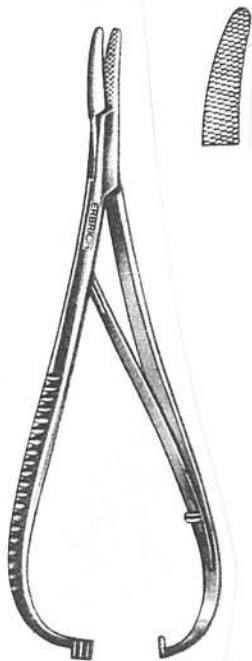

03E-053
 03E-055 TC

NADELHALTER
NEEDLE HOLDERS
PORTE AIGUILLES

Olsen-Hegar

		
14 cm	17 cm	19 cm
03E-011	03E-012	03E-013
03E-071 TC	03E-072 TC	03E-073 TC

Mini-Olsen-Hegar, 12 cm

	
03E-067	03E-068
03E-069 TC	03E-070 TC

Mathieu-Olsen

		
14 cm	17 cm	19 cm
03E-077	03E-078	03E-079
03E-080 TC	03E-081 TC	03E-082 TC

Mathieu-Kocher

			1/4
14 cm 03E-145 03E-148 TC	17 cm 03E-146 03E-149 TC	20 cm 03E-147 03E-150 TC	

Mathieu-Ryder, 2 mm

			1/4
14 cm 03E-155 TC	17 cm 03E-156 TC	20 cm 03E-157 TC	

17 cm	03E-160	03E-163 TC
20 cm	03E-161	03E-164 TC

Mathieu-Metzenbaum

Lichtenberg

17 cm
03E-166
03E-169 TC

20 cm
03E-167
03E-170 TC

Hösel

20 cm
03E-173
03E-177 TC

25 cm
03E-174
03E-178 TC

Hösel, 25 cm

03E-175
03E-179 TC

NADELHALTER
NEEDLE HOLDERS
PORTE AIGUILLES

Zweifel

20 cm
03E-056
03E-058 TC

23 cm ^{1/4}
03E-057
03E-059 TC

NADELHALTER
NEEDLE HOLDERS
PORTE AIGUILLES