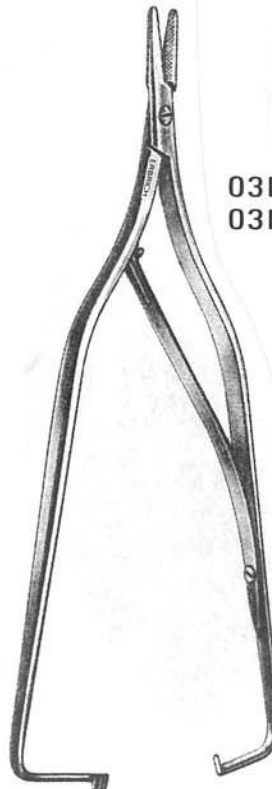

NADELHALTER
 NEEDLE HOLDERS
 PORTE AIGUILLES

Mini-Gillies, 14,5 cm
 03E-074
 03E-075 TC

Gillies, 16 cm
 03E-014
 03E-076 TC

Boynton, 12 cm

03E-048
 03E-050 TC

03E-049
 03E-051 TC

Arruga, 16 cm

03E-052
 03E-054 TC

03E-053
 03E-055 TC

NADELHALTER
NEEDLE HOLDERS
PORTE AIGUILLES

Olsen-Hegar

		
14 cm	17 cm	19 cm
03E-011	03E-012	03E-013
03E-071 TC	03E-072 TC	03E-073 TC

Mini-Olsen-Hegar, 12 cm

	
03E-067	03E-068
03E-069 TC	03E-070 TC