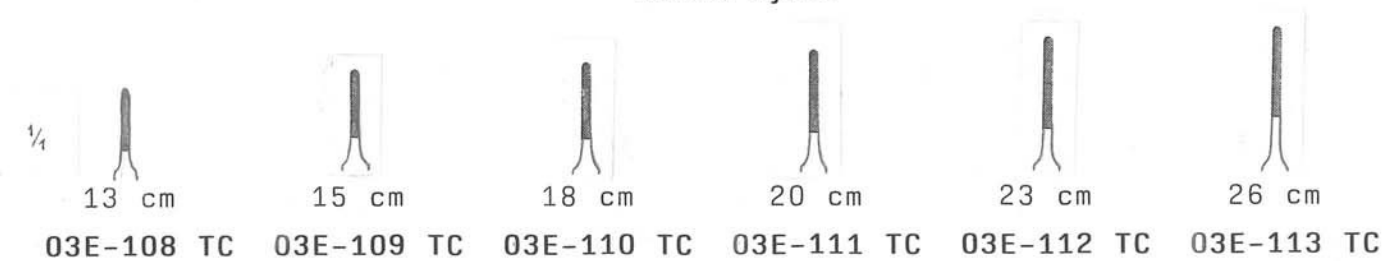

Crile-Murray
15 cm
03E-008

NADELHALTER
 NEEDLE HOLDERS
 PORTE AIGUILLES

DeBakey

Stratte

Ryder

Micro-Ryder

NADELHALTER
 NEEDLE HOLDERS
 PORTE AIGUILLES

Heaney

18 cm

03E-094 TC

20 cm

03E-095 TC

26 cm ^{1/2}

03E-096 TC

Bozemann

^{1/2}