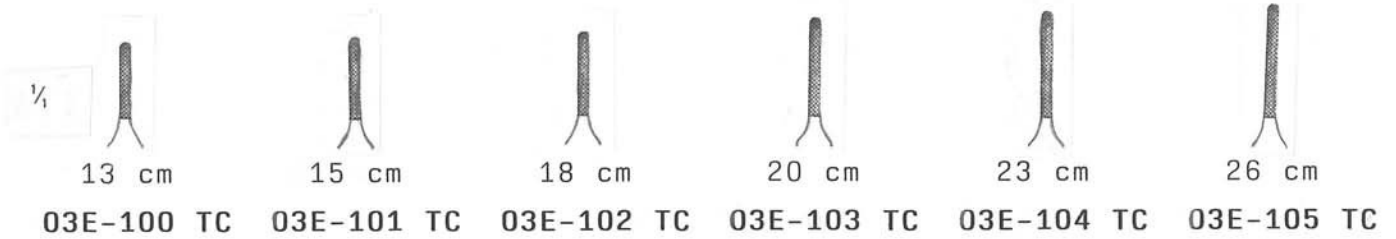

Crile-Murray
15 cm
03E-008

NADELHALTER
 NEEDLE HOLDERS
 PORTE AIGUILLES

DeBakey

Stratte

Ryder

Micro-Ryder

NADELHALTER
 NEEDLE HOLDERS
 PORTE AIGUILLES

Heaney

18 cm

03E-094 TC

20 cm

03E-095 TC

26 cm ^{1/2}

03E-096 TC

Bozemann

^{1/2}