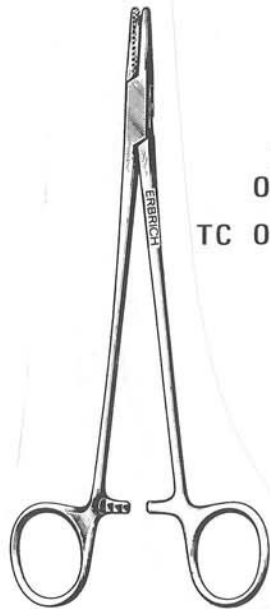

NADELHALTER
 NEEDLE HOLDERS
 PORTE AIGUILLES

Halsey
 13 cm

Webster
 13 cm
 03E-010
 03E-063 TC

Derf
 12 cm
 03E-018
 03E-065 TC

Hegar-Baumgartner
 14 cm
 03E-019
 03E-030 TC

Killner
 12,5 cm

NADELHALTER
NEEDLE HOLDERS
PORTE AIGUILLES

Mayo-Hegar

						
14 cm	16 cm	18 cm	20 cm	24 cm	26 cm	30 cm
03E-001	03E-002	03E-003	03E-004	03E-120	03E-005	03E-121
TC 03E-035	03E-036	03E-025	03E-026	03E-031	03E-027	03E-034

Crile-Wood
15 cm
03E-007
03E-029 TC

Crile-Murray
15 cm
03E-008

NADELHALTER
 NEEDLE HOLDERS
 PORTE AIGUILLES

DeBakey

Stratte

Ryder

Micro-Ryder

NADELHALTER
 NEEDLE HOLDERS
 PORTE AIGUILLES

Heaney

18 cm

03E-094 TC

20 cm

03E-095 TC

26 cm ^{1/2}

03E-096 TC

Bozemann

^{1/2}