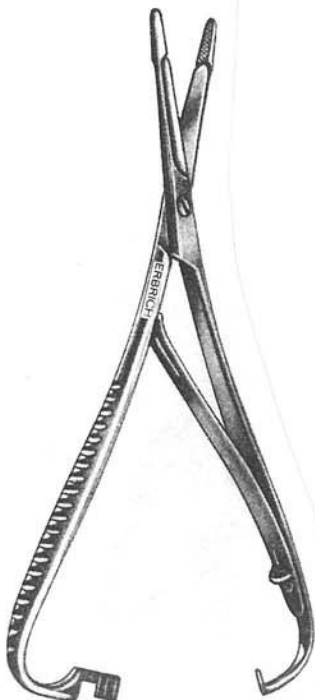

NADELHALTER
 NEEDLE HOLDERS
 PORTE AIGUILLES

Mini-Gillies, 14,5 cm
 03E-074
 03E-075 TC

Gillies, 16 cm
 03E-014
 03E-076 TC

Boynton, 12 cm

03E-048
 03E-050 TC

03E-049
 03E-051 TC

Arruga, 16 cm

03E-052
 03E-054 TC

03E-053
 03E-055 TC

NADELHALTER
NEEDLE HOLDERS
PORTE AIGUILLES

Olsen-Hegar

		
14 cm	17 cm	19 cm
03E-011	03E-012	03E-013
03E-071 TC	03E-072 TC	03E-073 TC

Mini-Olsen-Hegar, 12 cm

	
03E-067	03E-068
03E-069 TC	03E-070 TC

Mathieu-Olsen

		
14 cm	17 cm	19 cm
03E-077	03E-078	03E-079
03E-080 TC	03E-081 TC	03E-082 TC

Mathieu-Kocher

			1/4
14 cm 03E-145 03E-148 TC	17 cm 03E-146 03E-149 TC	20 cm 03E-147 03E-150 TC	

Mathieu-Ryder, 2 mm