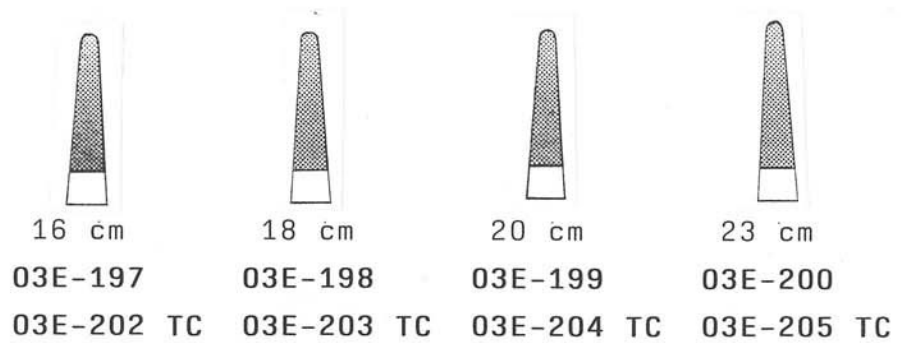

Crile, 15 cm
03E-185
03E-186 TC

Tönnis

Tönnis-Ryder

Langenbeck

TC Nadelhalter für Linkshänder
TC Needle Holders for Left-Hander

13,0 cm
03E-063L

WEBSTER

13,0 cm
03E-060L