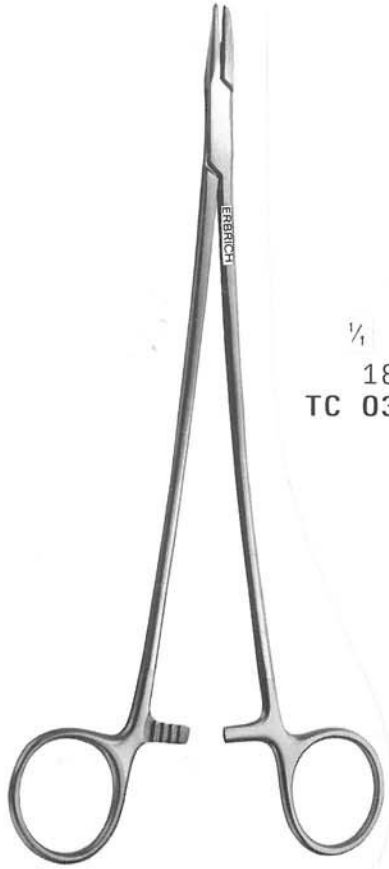

NADELHALTER
 NEEDLE HOLDERS
 PORTE AIGUILLES

Halsey
 13 cm

Webster
 13 cm
 03E-010
 03E-063 TC

Derf
 12 cm
 03E-018
 03E-065 TC

Hegar-Baumgartner
 14 cm
 03E-019
 03E-030 TC

Killner
 12,5 cm

NADELHALTER
NEEDLE HOLDERS
PORTE AIGUILLES

Mayo-Hegar

						
14 cm	16 cm	18 cm	20 cm	24 cm	26 cm	30 cm
03E-001	03E-002	03E-003	03E-004	03E-120	03E-005	03E-121
TC 03E-035	03E-036	03E-025	03E-026	03E-031	03E-027	03E-034

Crile-Wood
15 cm
03E-007
03E-029 TC

Crile-Murray
15 cm
03E-008

NADELHALTER
 NEEDLE HOLDERS
 PORTE AIGUILLES

DeBakey

Stratte

Ryder

Micro-Ryder

NADELHALTER
 NEEDLE HOLDERS
 PORTE AIGUILLES

Heaney

18 cm

03E-094 TC

20 cm

03E-095 TC

26 cm ^{1/2}

03E-096 TC

Bozemann

^{1/2}