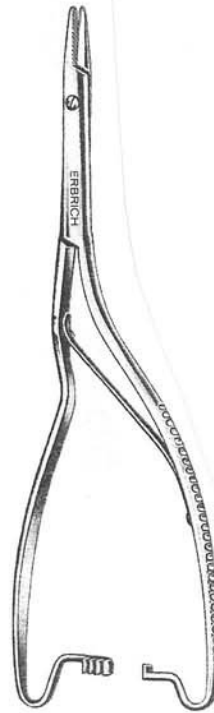

Mathieu-Olsen

		
14 cm	17 cm	19 cm
03E-077	03E-078	03E-079
03E-080 TC	03E-081 TC	03E-082 TC

Mathieu-Kocher

			1/4
14 cm 03E-145 03E-148 TC	17 cm 03E-146 03E-149 TC	20 cm 03E-147 03E-150 TC	

Mathieu-Ryder, 2 mm

			1/4
14 cm 03E-155 TC	17 cm 03E-156 TC	20 cm 03E-157 TC	

17 cm	03E-160	03E-163 TC
20 cm	03E-161	03E-164 TC

Mathieu-Metzenbaum

Lichtenberg

17 cm
03E-166
03E-169 TC

20 cm
03E-167
03E-170 TC

Hösel

20 cm
03E-173
03E-177 TC

25 cm
03E-174
03E-178 TC

Hösel, 25 cm

03E-175
03E-179 TC

NADELHALTER
NEEDLE HOLDERS
PORTE AIGUILLES

Zweifel

20 cm
03E-056
03E-058 TC

23 cm ^{1/4}
03E-057
03E-059 TC

NADELHALTER
NEEDLE HOLDERS
PORTE AIGUILLES

Crile, 15 cm
03E-185
03E-186 TC

Tönnis

Tönnis-Ryder

Langenbeck

TC Nadelhalter für Linkshänder
TC Needle Holders for Left-Hander

13,0 cm
03E-063L

WEBSTER

13,0 cm
03E-060L